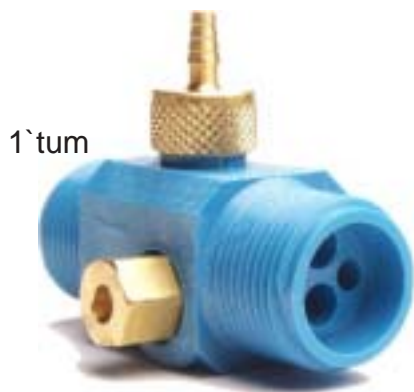

Tryckströmbrytare = Tryckvakt.

Så här fungerar det !

Tryckvakten startar pumpen när trycket är för lågt och stänger då trycket är rätt. **AquaBra Auto®** växlar från pump till magnetventilen men styrs fortfarande av tryckvakten, exakt som när du backspolar manuellt.

AquaBra Auto® består av el-schema till behörig elinstallatör. En för 230V och en för 24V samt materiallista. Materialet som krävs monteras i ett elskåp.

- **AquaBra Auto®** el-schema copieringsskyddad. 230V & 24V samt materiallista Pris: 460 kr
 - Magnetventil 3/4" DC 230V alt. 24V 1.315 kr
 - Cirkulationspump 1.940 kr med anslutningar.
 - Cirkulationspump med Tidur 2.550 kr med anslutningar.
 - Micronicer 1.690 kr inkl automatisk avluftare.
 - Vattenmätare 585 kr
 - Patronfilter AQ10/20 1.280/1.980 kr
- Priserna är inkl moms exkl postens avgifter

Elskåp

Magnetventil

Micronizer

1`tum

Lågt pH med järn och mangan oxiderar när vattnet får kontakt med luft, därför missfärgas sanitetsporcelain. Kolsyra i vatten i kombination med surt vatten under 7pH påskyndar frätskador i rörledningarna och frigör koppar, aluminium, bly osv - därför är det av stor vikt att få bort den aggressiva kolsyran innan vattnet kommer in i ledningsnäten, kolsyran förosakar även skador på den tekniska utrustningen, som varmvattensberedare, disk-, tvättmaskin samt termo-stat-ventiler mm.