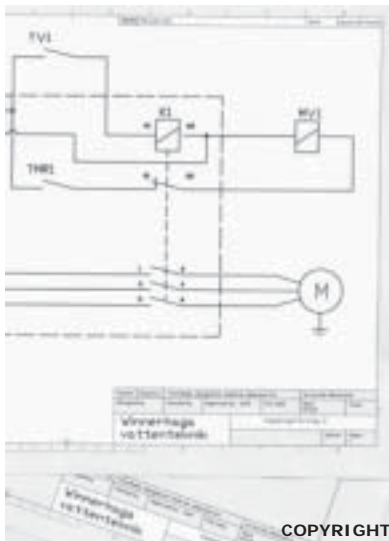

Automatisk backspolning AquaBra Auto®

Rikard Karlsson i Väckelsång är inte bara vår kund utan också konstruktören och pappa till vår automatiska backspolning. **AquaBra Auto®** som han nu har haft i drift i över ett år utan några som helst problem.

Tryckströmbrytare = Tryckvakt.

Så här fungerar det !

Tryckvakten startar pumpen när trycket är för lågt och stänger då trycket är rätt. **AquaBra Auto®** växlar från pump till magnetventilen men styrs fortfarande av tryckvakten, exakt som när du backspolar manuellt.

Hur många gånger du vill backspola bestämmer Du med ett tidur, flera gånger om dagen/veckan eller månaden. Matningen skall ha jordfelsbrytare och monteras av behörig elinstallatör. Du kan välja mellan 230V eller 24V.

AquaBra Auto® består av el-schema till behörig elinstallatör. En för 230V och en för 24V samt materiallista. Materialet som krävs monteras i ett elskåp.

1. **AquaBra Auto®** el-schema copieringsskyddad. 230V & 24V samt materiallista Pris: 460 kr
   - Magnetventil 3/4" DC 230V alt. 24V 1.315 kr
   - Cirkulationspump 1.940 kr med anslutningar.
   - Cirkulationspump med Tidur 2.550 kr med anslutningar.
   - Micronicer 1.690 kr inkl automatisk avluftare.
   - Vattenmätare 585 kr
   - Patronfilter AQ10/20 1.280/1.980 kr
2. Priserna är inkl moms exkl postens avgifter

AquaBra Auto® får endast monteras av behörig elinstallatör.

Jag är intresserad och vill att du kontaktar mig.

Namn: _____

Adress: _____

Postadress: _____

Tfn: _____ Mobil _____

e-post: _____

Din elinstallatör bestämmer själv material efter materiallistan.